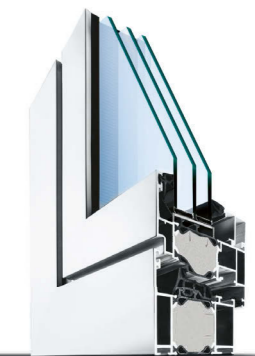

PAST 72/84
Aluminium
72 mm Bautiefe
 U_w bis 0,99 W/m²K