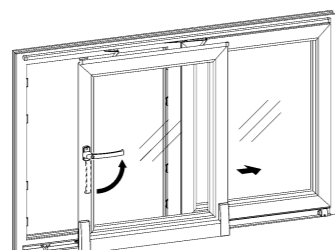

🔒 Schiebestellung

- ☐ Bedienungssicheres Abstellen, Schieben und Stoßlüften
- ☐ Der Schiebeflügel wird intuitiv betätigt, auch von wechselnden Nutzern
- ☐ Die innovative Konstruktion sorgt für eine harmonische, geräuscharme Betätigung des Flügels