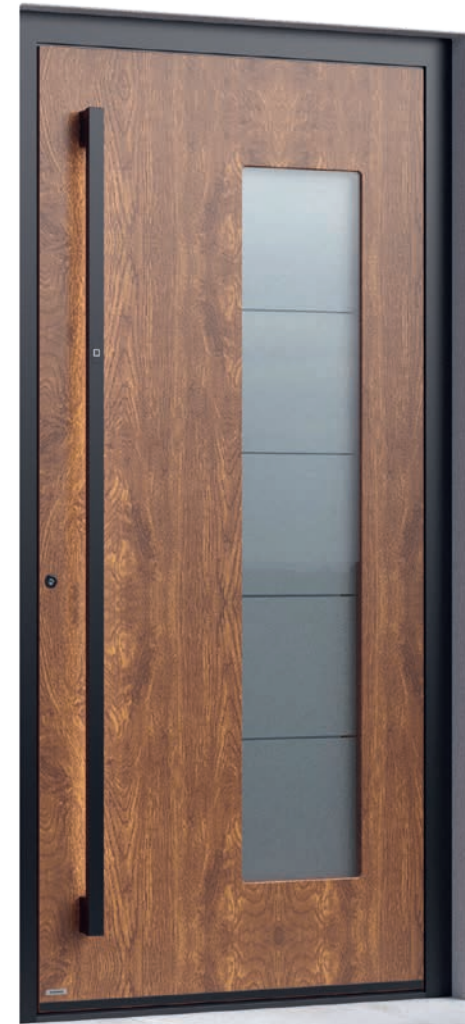

1040

Farbe Dekor EICHE ASTIG / Farbe Türrahmen FS 9005 / Klarglas mit sandgestrahltem Motiv / Außengriff ECKIG180 NERO mit SMARTLUX Beleuchtung / Fingerscanner SECUROSMART mit ARMO COMFORT ELECTRO Verriegelung / Dekorativer Wetterschenkel 6444