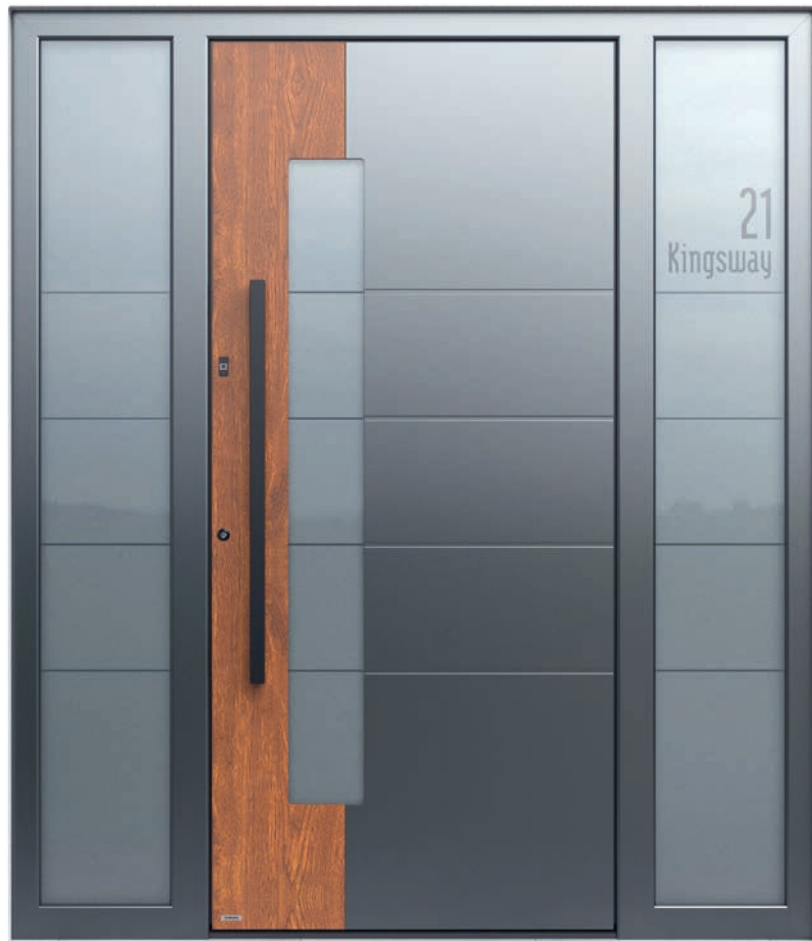

0180

Farbe Dekor RUSTIKAL / ESG Dekorglas NIGHT SKY GLANZ / Klarglas vollflächig sandgestrahlt / Außengriff NAUTILUS 9628 / Fingerscanner SECUROSMART mit ARMO COMFORT ELECTRO Verriegelung

0130

Farbe RAL 9007 / PVD VOLCANIC SHADOW / ESG Dekorglas NIGHT SKY GLANZ / Klarglas mit sandgestrahltem Motiv / Außengriff 9202 / Fingerscanner SECUROSMART mit ARMO COMFORT ELECTRO Verriegelung