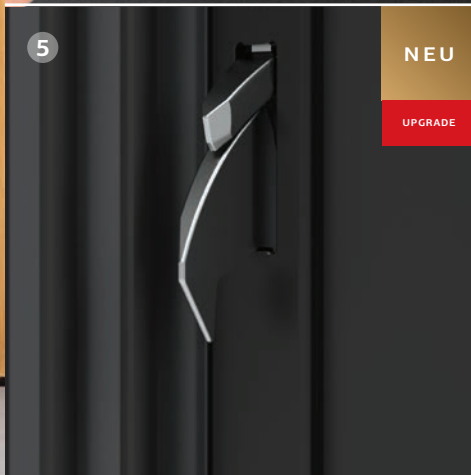

1. FINGERSCANNER

Die moderne und beliebte Methode der Türverriegelung per Fingerscanner bietet nicht nur erhöhten Schutz, sondern vor allem einen einfacheren und komfortableren Zugang für die ganze Familie. Speichern Sie die Fingerabdrücke mehrerer berechtigter Personen und genießen Sie maximale Bequemlichkeit. Schlüssel und Sorgen gehören der Vergangenheit an.

2. SECUROSMART KEYPAD

Das moderne Keypad ermöglicht das Entsperren per individuellen PIN-Codes, die auf spezifische Wohnbedürfnisse abgestimmt sind, sowie das Entsperren mit einer RFID-Karte. Zusätzlich verfügt es über einen integrierten Fingerscanner und eine Türklingel, die sich bequem über die Pirnar-App steuern lässt.

3. INTELLIGENTE STEUERUNG MIT SECUROSMART

Das intelligente SecuroSmart-System in der Pirnar-App bietet erstklassige Funktionen für eine einfache und sichere Türnutzung. Selbst aus der Ferne – egal, wo auf der Welt Sie sich befinden – können Sie Ihre Türen ganz bequem entriegeln.

4. VERDECKT LIEGENDE TÜRBÄNDER

Verdeckt liegende Türbänder sind ein wesentliches Sicherheitsmerkmal der Pirnar-Eingangstüren, bekannt für ihre außerordentliche Robustheit und Langlebigkeit. Sie verleihen der Tür nicht nur ein elegantes Design, sondern schützen gleichzeitig vor Einbruchversuchen, indem sie ein Aufhebeln oder gewaltsames Entfernen aus dem Rahmen effektiv verhindern.

5. ARMO COMFORT ELECTRO SCHLOSS UND ARMO COMFORT ELECTRO PLUS

Das hochwertige Mehrpunkt-Schloss ermöglicht ein motorisiertes Entriegeln ohne Schlüssel und eine automatische mechanische Verriegelung. Sie ist mit Fernverriegelungssystemen und Fingerabdrucklesern kompatibel. Türen mit diesem Schloss erreichen die Einbruchhemmungsklasse RC2 gemäß der Norm EN 1627 für RC. Das Schloss Armo Comfort Electro Plus bietet eine vollständig motorisierte Lösung für eine sichere, komfortable und moderne Nutzung von Eingangstüren. Es funktioniert ohne manuelles Verriegeln und ermöglicht einen kontrollierten Zugang mit fortschrittlichen Sicherheitsfunktionen.

FÜR WEITERE INFORMATIONEN ÜBER SICHERHEITS- UND SCHLISSSYSTEME LESEN SIE BITTE SEITE 78