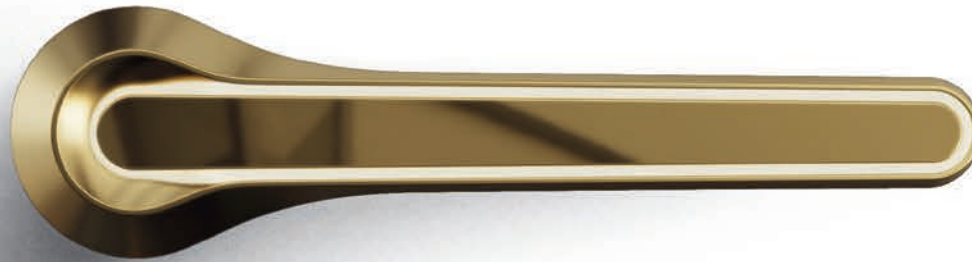

TÜREN, DIE WIE EINE WAND ABDICHTEN

DIE INNOVATIVE CARBONCORE-TÜRKONSTRUKTION

Das Herz jeder erstklassigen-Eingangstür ist ihre Konstruktion. CarbonCore ist eine einzigartige, patentierte Karbonkonstruktion, die ausschließlich für Eingangstüren gefertigt wird. Karbonfasern sind außergewöhnlich leicht, steif und um ein Vielfaches stärker als Stahl. Mit CarbonCore-Profilen minimieren wir die Verformung der Tür erheblich – egal ob bei sengender Sonne oder den kältesten Wintern. Diese Konstruktion ermöglicht die Entwicklung innovativer Design- und Funktionslösungen für Pirnars Eingangstüren.

ZUSÄTZLICHER KORROSIONSSCHUTZ

MARINE EDITION

Die Marine Edition ist eine exklusive Auswahl hochwertiger Zubehörteile für Eingangstüren, die zusätzlich mit Pulverbeschichtungstechnologie behandelt wurden. Sie ist die ideale Wahl für Türen in Küstenregionen. Außengriffe, Türdrücker, dekorative Wetterschenkel und selbst die kleinsten Details, wie Verglasungsleisten und Zylinderschutz erhalten eine ästhetische Aufwertung und sind gleichzeitig optimal vor Korrosion geschützt.

Außengriffe

Türdrücker

Verglasungsleisten

Akzentuierte Design-Nuten

Zylinderschutz

Dekorative Wetterschenkel

NEU

UPGRADE

PERFEKTION IM TÜRDRÜCKER – DER ERSTE KONTAKT MIT IHREM ZUHAUSE

BRILIANTA

Brilianta ist ein luxuriöser Türdrücker aus Edelstahl-Feinguss mit einem einzigartigen Mechanismus und einer außergewöhnlichen Form, die Stärke und Charakter ausdrückt. Mit seinen ergonomischen, hochwertigen und filigranen Details erleichtert er die Türnutzung und verleiht dem gesamten Eingangsbereich ein harmonisches sowie ästhetisch ansprechendes Erscheinungsbild.