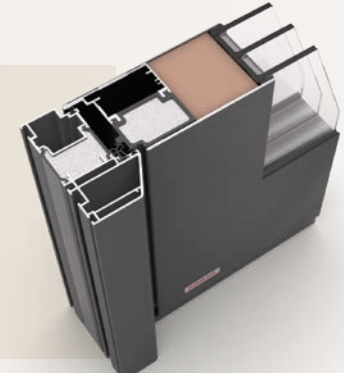

TÜREN, DIE WIE EINE WAND ABDICHTEN

DIE INNOVATIVE CARBONCORE-TÜRKONSTRUKTION

Das Herz jeder erstklassigen-Eingangstür ist ihre Konstruktion. CarbonCore ist eine einzigartige, patentierte Karbonkonstruktion, die ausschließlich für Eingangstüren gefertigt wird. Karbonfasern sind außergewöhnlich leicht, steif und um ein Vielfaches stärker als Stahl. Mit CarbonCore-Profilen minimieren wir die Verformung der Tür erheblich – egal ob bei sengender Sonne oder den kältesten Wintern. Diese Konstruktion ermöglicht die Entwicklung innovativer Design- und Funktionslösungen für Pirnars Eingangstüren.

PREMIUM
CARBONCORE **CONTOUR**

- ✓ ABDICHTUNG MIT REKORDWERTEN
- ✓ ÜBERLEGENE WÄRME- UND SCHALLDÄMMUNG
- ✓ BESTE FORMSTABILITÄT OHNE VERFORMUNG
- ✓ STARKE ABER LEICHTE KONSTRUKTION
- ✓ PRODUKTLANGLEBIGKEIT

U-Wert	0,75 W/(m²K)	0,75 W/(m²K)	0,75 W/(m²K)
Rahmenstärke	83 mm	93 mm	120 mm
Flügelstärke	83 mm	83 mm	83 mm
Thermalverglasung	Dreifachverglasung	Dreifachverglasung	Dreifachverglasung