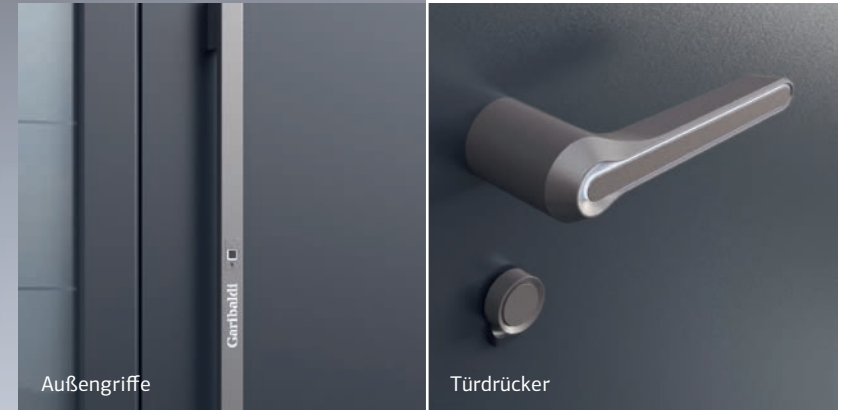

ZUSÄTZLICHER KORROSIONSSCHUTZ

MARINE EDITION

Die Marine Edition ist eine exklusive Auswahl hochwertiger Zubehörteile für Eingangstüren, die zusätzlich mit Pulverbeschichtungstechnologie behandelt wurden. Sie ist die ideale Wahl für Türen in Küstenregionen. Außengriffe, Türdrücker, dekorative Wetterschenkel und selbst die kleinsten Details, wie Verglasungsleisten und Zylinderschutz erhalten eine ästhetische Aufwertung und sind gleichzeitig optimal vor Korrosion geschützt.