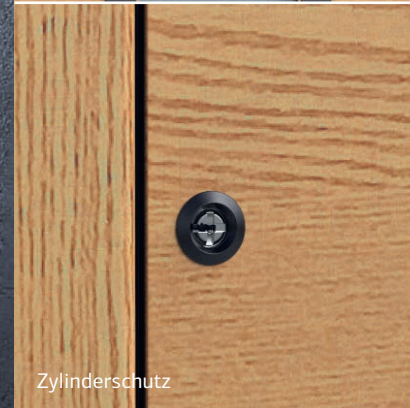

Verglasungsleisten