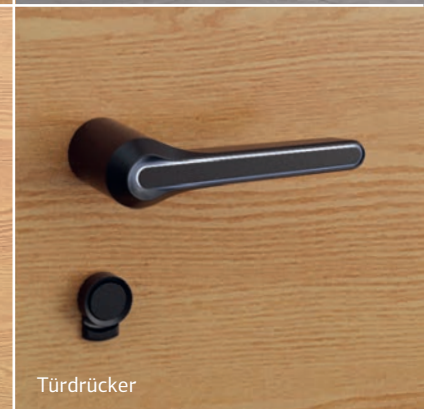

Verglasungsleisten

Akzentuierte Design-Nuten

Zylinderschutz

Dekorative Wetterschenkel

Außengriffe

Türdrücker

MARINE

UPGRADE

ZUSÄTZLICHER KORROSIONSSCHUTZ

MARINE EDITION

Die Marine Edition ist eine exklusive Auswahl hochwertiger Zubehörteile für Eingangstüren, die zusätzlich mit Pulverbeschichtungstechnologie behandelt wurden. Sie ist die ideale Wahl für Türen in Küstenregionen. Außengriffe, Türdrücker, dekorative Wetterschenkel und selbst die kleinsten Details, wie Verglasungsleisten und Zylinderschutz erhalten eine ästhetische Aufwertung und sind gleichzeitig optimal vor Korrosion geschützt.