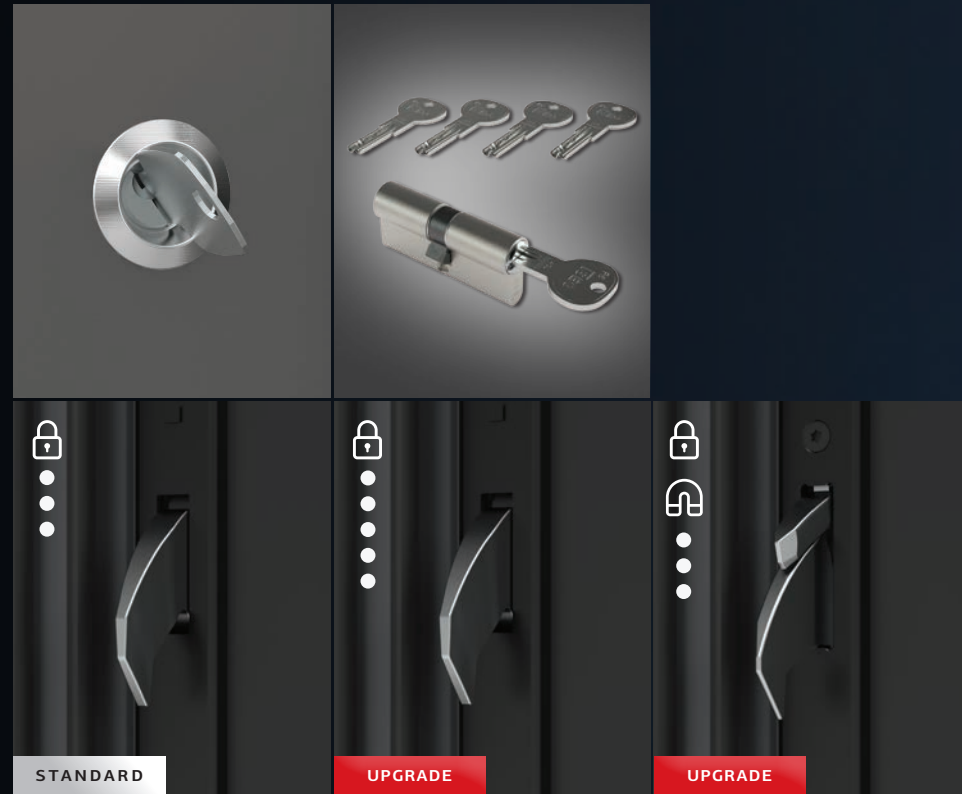

ENTRIEGELN MIT EINEM SCHLÜSSEL

ARMO

3-Punkt-Verriegelungssystem mit zwei massiven Haken

ARMO MAX

5-Punkt-Verriegelungssystem mit vier massiven Haken

ARMO COMFORT

3-Punkt-Verriegelungssystem mit zwei massiven Haken und Tag/Nacht-Funktion