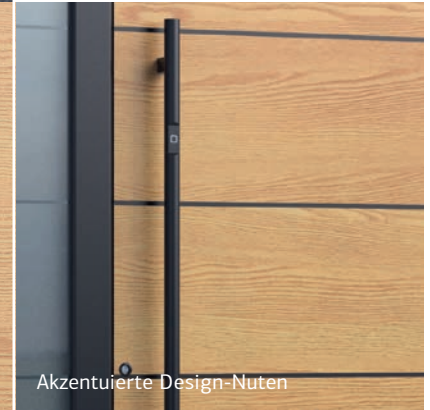

NERO

UPGRADE

ELEGANZ IN SCHWARZ – IMMER IM TREND

NERO EDITION

Das Nero Edition Paket ist eine exklusive Auswahl raffiniert gestalteter Zubehörteile für Eingangstüren mit edlem Schwarz-Finish. Außengriffe, Türdrücker, dekorative Wetterschenkel und selbst kleinste Details wie Verglasungsleisten und Zylinderschutz werden durch ein schwarzes Pulverbeschichtungsverfahren veredelt, das nicht nur für eine ästhetische Optik schafft, sondern auch zusätzlichen Korrosionsschutz bietet.