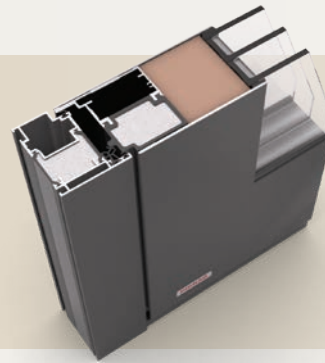

TÜREN, DIE WIE EINE WAND ABDICHTEN

DIE INNOVATIVE CARBONCORE-TÜRKONSTRUKTION

Das Herz jeder erstklassigen-Eingangstür ist ihre Konstruktion. CarbonCore ist eine einzigartige, patentierte Karbonkonstruktion, die ausschließlich für Eingangstüren gefertigt wird. Karbonfasern sind außergewöhnlich leicht, steif und um ein Vielfaches stärker als Stahl. Mit CarbonCore-Profilen minimieren wir die Verformung der Tür erheblich – egal ob bei sengender Sonne oder den kältesten Wintern. Diese Konstruktion ermöglicht die Entwicklung innovativer Design- und Funktionslösungen für Pirnars Eingangstüren.

PREMIUM
CARBONCORE **LEVEL**

- ✓ ABDICHTUNG MIT REKORDWERTEN
- ✓ ÜBERLEGENE WÄRME- UND SCHALLDÄMMUNG
- ✓ BESTE FORMSTABILITÄT OHNE VERFORMUNG
- ✓ STARKE ABER LEICHTE KONSTRUKTION
- ✓ PRODUKTLANGLEBIGKEIT

U-Wert	0,75 W/(m²K)	0,75 W/(m²K)	0,75 W/(m²K)
Rahmenstärke	83 mm	93 mm	120 mm
Flügelstärke	83 mm	83 mm	83 mm
Thermalverglasung	Dreifachverglasung	Dreifachverglasung	Dreifachverglasung