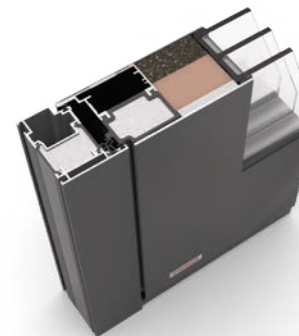

SUPREMECORE

Einzigartig auf dem Markt, da sie gleichzeitig erstklassige Wärme- und Schalldämmung ermöglicht.

SupremeCore ist eine hochmoderne Dämmung für Wohnhäuser, die sowohl bei der Schall- als auch der Wärmedämmung Rekordwerte erzielt. Innovative Dämmplatten, die Schall und Wärme effektiv blockieren, werden mit anderen hochwertigen Materialien kombiniert, um massive Türen zu schaffen, die außergewöhnliche schalldämmende Eigenschaften und minimalen Wärmeverlust bieten. Mit ausgezeichneter Schalldämmung müssen Sie keine Kompromisse beim Wärmedurchgang eingehen.