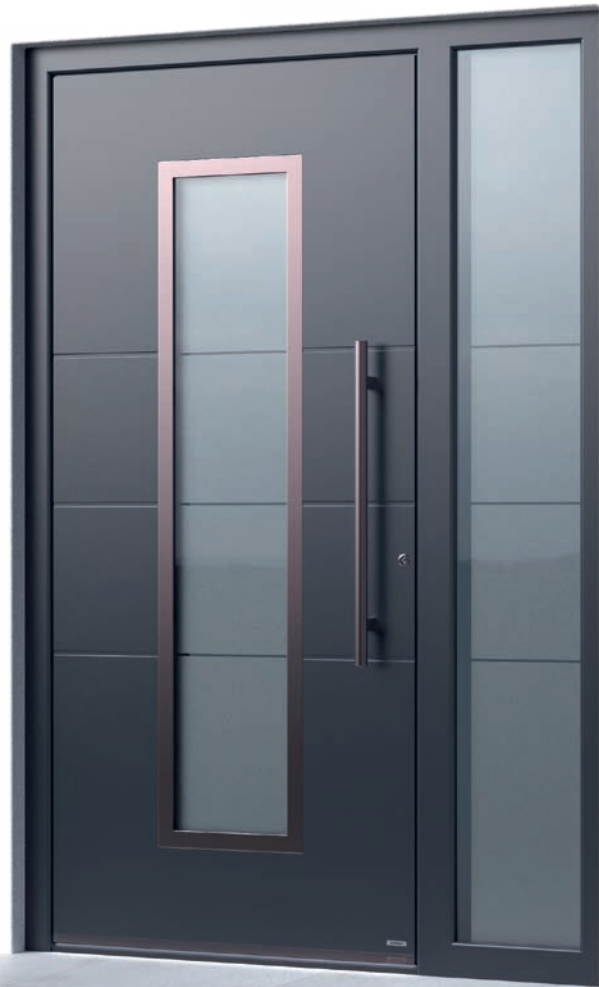

2380

Farbe FS 7016 / PVD MYSTIC BRONZE / Klarglas mit sandgestrahltem Motiv / Außengriff RUND75 / Dekorativer Wetterschenkel 6444 / Bodenambientbeleuchtung SMARTLUX