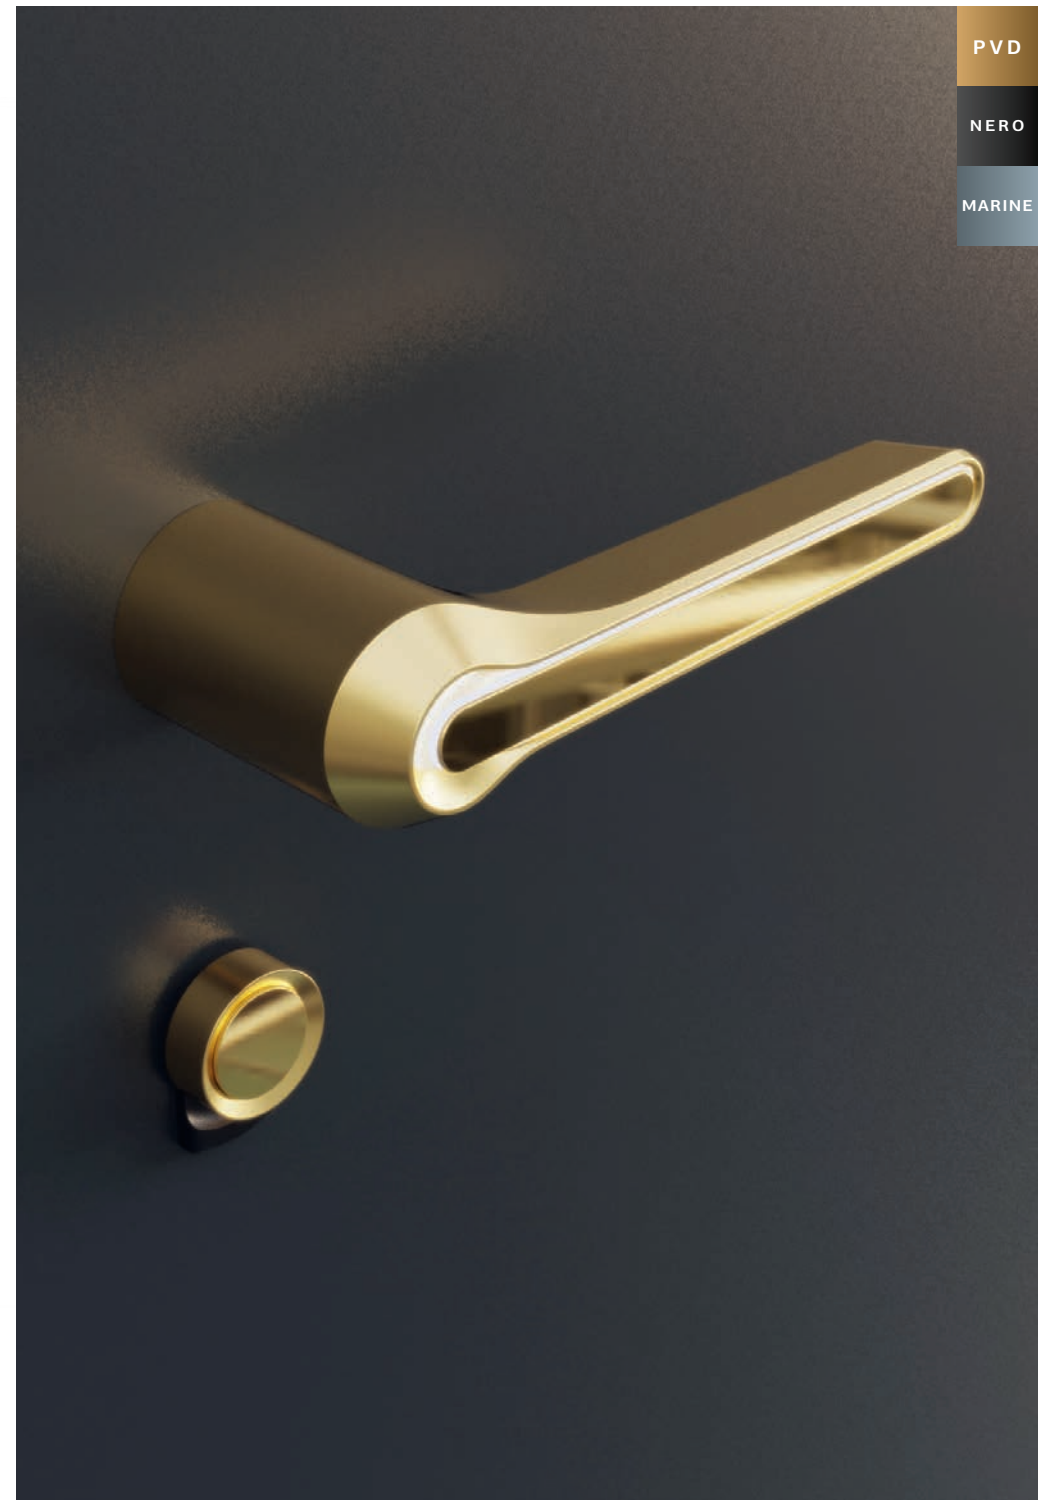

PVD

NERO

MARINE