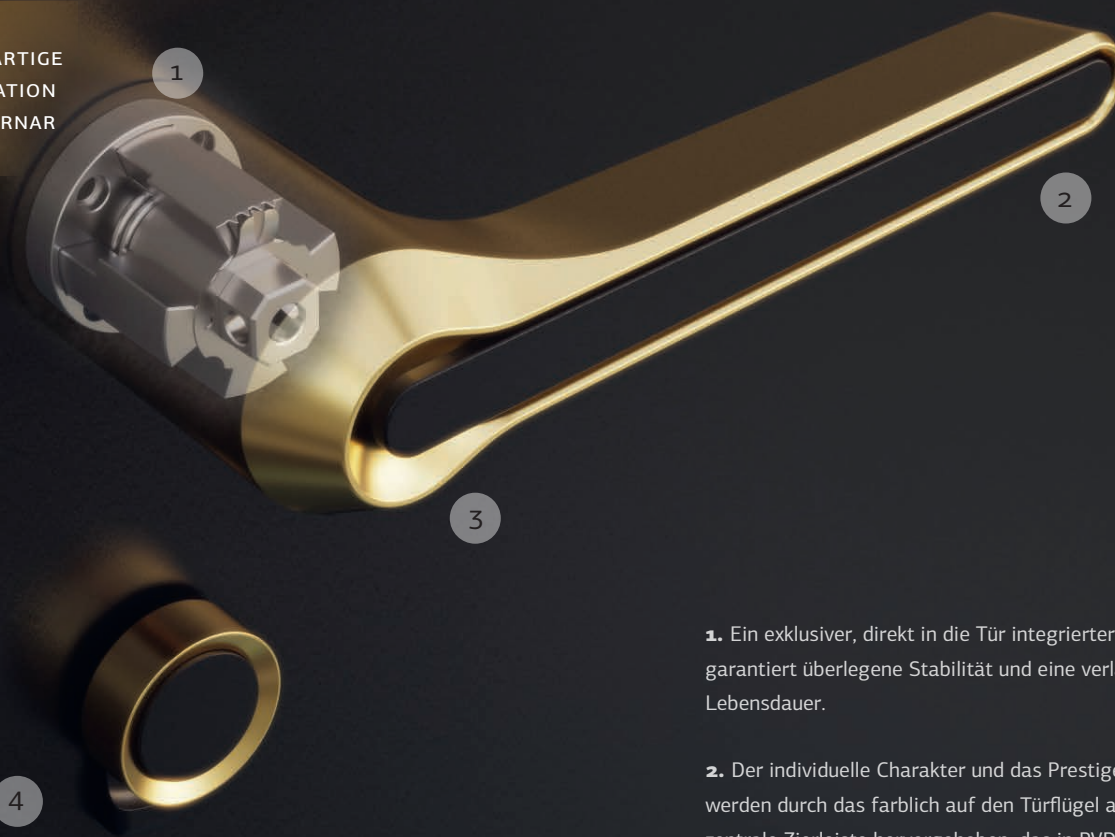

ZUSÄTZLICHER KORROSIONSSCHUTZ

MARINE EDITION

Die Marine Edition ist eine exklusive Auswahl hochwertiger Zubehörteile für Eingangstüren, die zusätzlich mit Pulverbeschichtungstechnologie behandelt wurden. Sie ist die ideale Wahl für Türen in Küstenregionen. Außengriffe, Türdrücker, dekorative Wetterschenkel und selbst die kleinsten Details, wie Verglasungsleisten und Zylinderschutz erhalten eine ästhetische Aufwertung und sind gleichzeitig optimal vor Korrosion geschützt.

PERFEKTION IM TÜRDRÜCKER – DER ERSTE KONTAKT MIT IHREM ZUHAUSE

BRILIANTA

Brilianta ist ein luxuriöser Türdrücker aus Edelstahl-Feinguss mit einem einzigartigen Mechanismus und einer außergewöhnlichen Form, die Stärke und Charakter ausdrückt. Mit seinen ergonomischen, hochwertigen und filigranen Details erleichtert er die Türnutzung und verleiht dem gesamten Eingangsbereich ein harmonisches sowie ästhetisch ansprechendes Erscheinungsbild.

VIDEO ZU BRILIANTA
ANSEHEN

LUXURIÖSE PVD-BESCHICHTUNGEN
GOLDEN HONEY

EINZIGARTIGE
INNOVATION
VON PIRNAR

1. Ein exklusiver, direkt in die Tür integrierter Mechanismus garantiert überlegene Stabilität und eine verlängerte Lebensdauer.