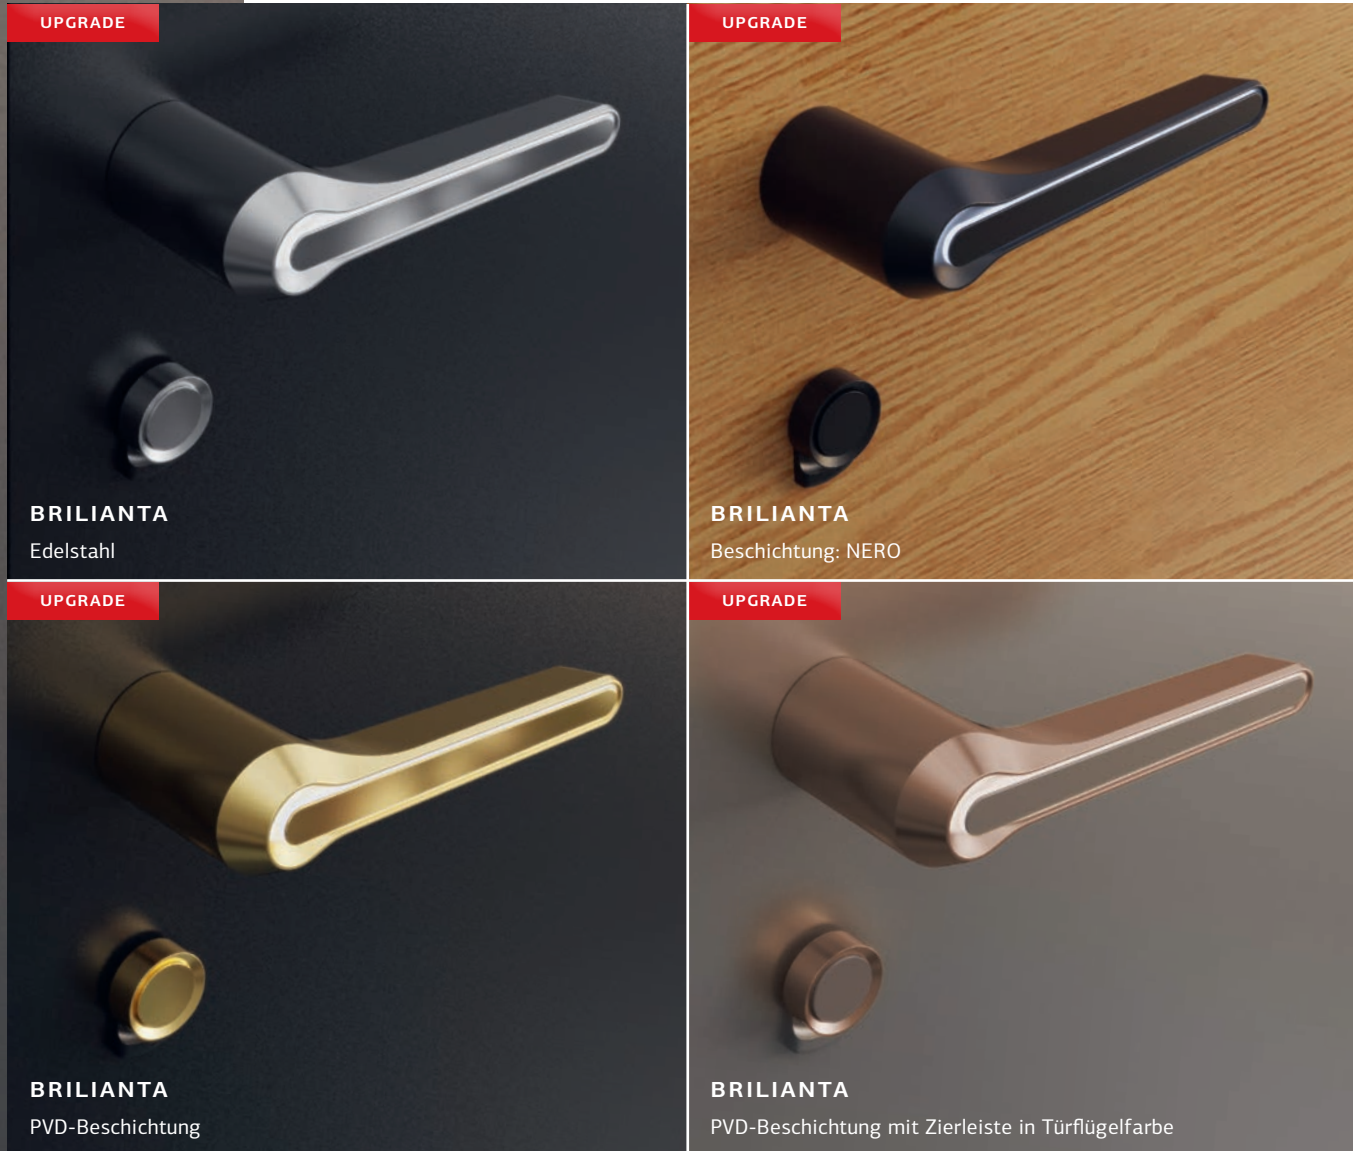

Faszinierendes, schwarz-kupferfarbenes Streifenmuster auf brillant-glänzendem Glas.

NEU

STANDARD

TÜRDRÜCKER

Verleihen Sie Ihrer Eingangstür einen Hauch von Eleganz mit stilvollen, technologisch ausgereiften Türdrückern, die perfekt mit Ihrer Inneneinrichtung harmonieren.

VIDEO ZU UNSEREN
TÜRDRÜCKERN ANSEHEN

VIDEO ZU UNSEREN
PVD-BESCHICHTUNGEN ANSEHEN

ELEGANZA IN TÜRFLÜGELFARBE

Eleganza ist ein atemberaubender Türdrücker, der aus Aluminium-Druckguss gefertigt ist und ein Gefühl von Leichtigkeit und außergewöhnlicher Sicherheit vermittelt.

EDLER LOOK DURCH HOCHWERTIGEN FINISH

Der Brilianta Türdrücker kann ästhetisch mit verschiedenen Oberflächenbehandlungen verfeinert werden. Ob elegantes Schwarz durch Pulverbeschichtung, edle PVD-Farbtöne in Gold, Bronze, Kupfer oder Schwarz oder die zeitlose Anmut von Edelstahl – wählen Sie Ihre perfekte Oberflächenveredelung.

UPGRADE

MAXIMALE INDIVIDUALITÄT FÜR IHR ZUHAUSE

AUßENGRIFFE, DIE AKZENTE SETZEN

Der Außengriff ist eines der persönlichsten Elemente einer Tür – er wird von jedem Bewohner im Laufe eines Jahres tausendfach berührt. Genau deshalb widmen wir ihm bei Pirnar besondere Aufmerksamkeit. Jedes Modell überzeugt durch eine sorgfältig ausgewählte Grundform – rund oder eckig – sowie eine präzise abgestimmte Länge. Für einen unverwechselbaren Eindruck und eine persönliche Note haben wir mehrere exklusive Serien beleuchteter Außengriffe entwickelt. Dank patentierter Technologie setzen sie nicht nur optische Highlights, sondern bieten auch höchsten Bedienkomfort. Diese Innovation wurde mit der renommierten internationalen Auszeichnung German Design Award Special 2019 gewürdigt.