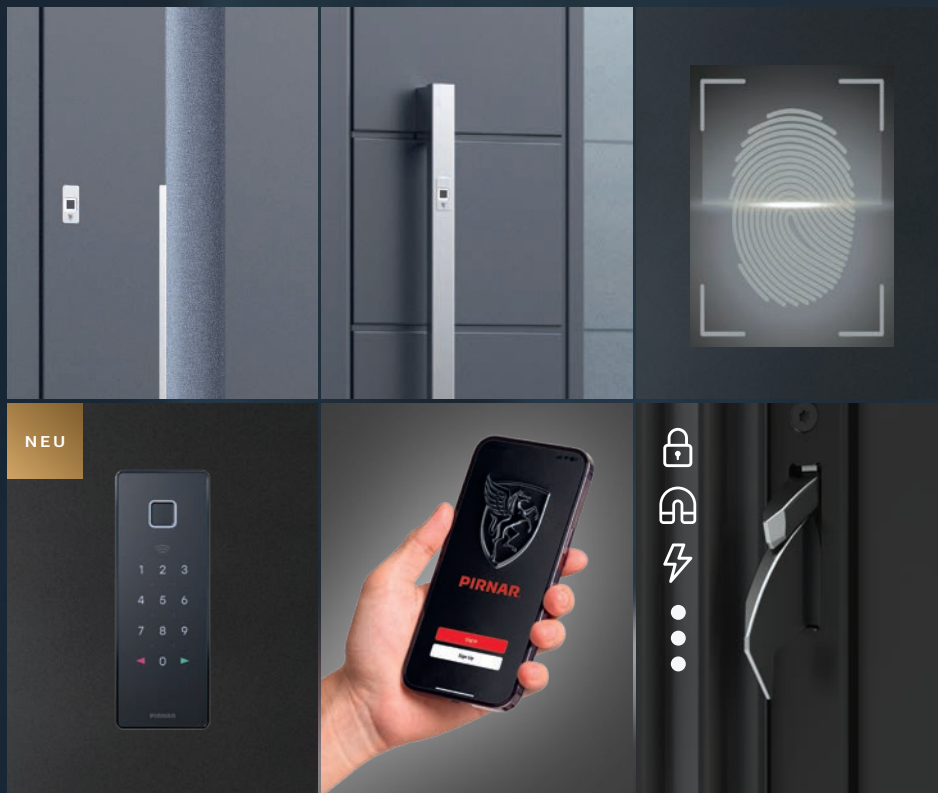

ENTRIEGELN MIT EINEM SCHLÜSSEL

ARMO

3-Punkt-Verriegelungssystem mit zwei massiven Haken

ARMO MAX

5-Punkt-Verriegelungssystem mit vier massiven Haken

ARMO COMFORT

3-Punkt-Verriegelungssystem mit zwei massiven Haken und Tag/Nacht-Funktion

UNSERE
UPGRADE-
EMPFEHLUNG

**ENTRIEGELN MIT FINGERSCANNER, KEYPAD ODER CHIP
MIT ARMO COMFORT ELECTRO ODER ARMO COMFORT ELECTRO PLUS**

ARMO COMFORT ELECTRO UND PLUS

3-Punkt-Verriegelungssystem mit zwei massiven Haken, elektrischem Öffner und Tag/Nacht-Funktion. Optional mit dem Schloss Armo Comfort Electro Plus – die vollmotorisierte Lösung für sicheren und komfortablen Zugang zu Ihrem Zuhause.