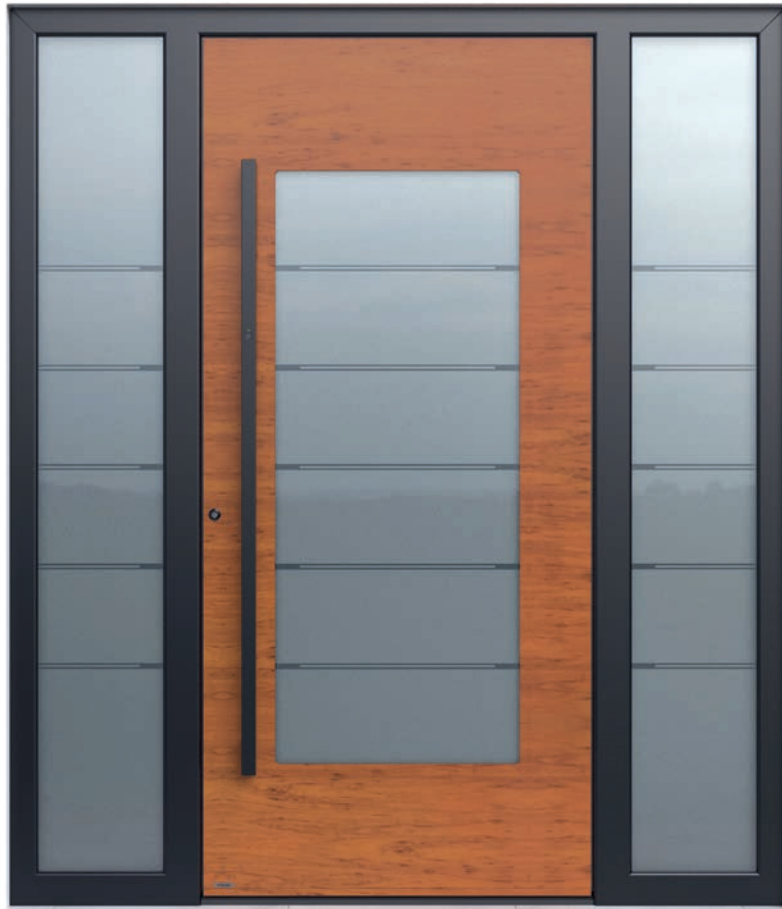

1841

Farbe Dekor EICHE WINCHESTER / Farbe FS 9005 / Klarglas mit sandgestrahltem Motiv /
Außengriff ECKIG110 NERO / Fingerscanner SECUROSMART mit ARMO COMFORT ELECTRO
Verriegelung